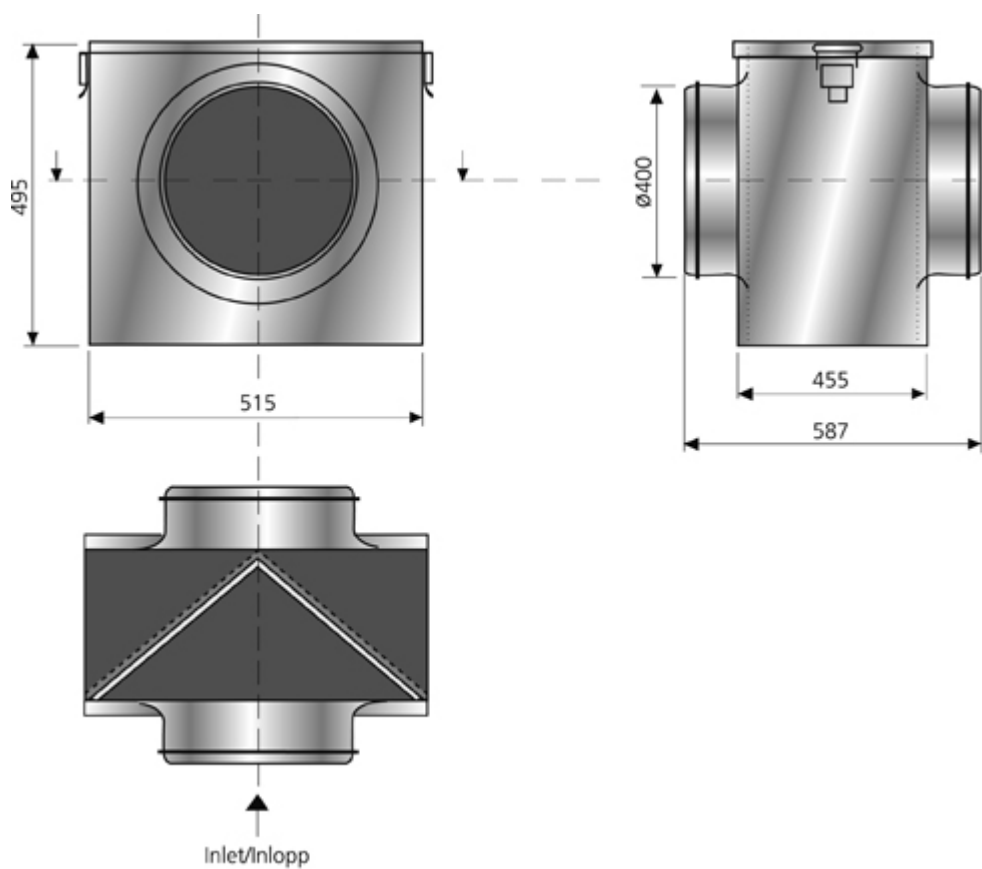

FLK 400

Skrzynka filtra FLK jest wyprodukowana ze stali ocynkowanej.
Dostarczana jest z filtrem G4.

WYMIARY

AKCESORIA

Akcesoria mechaniczne

FLK 400 Filtr