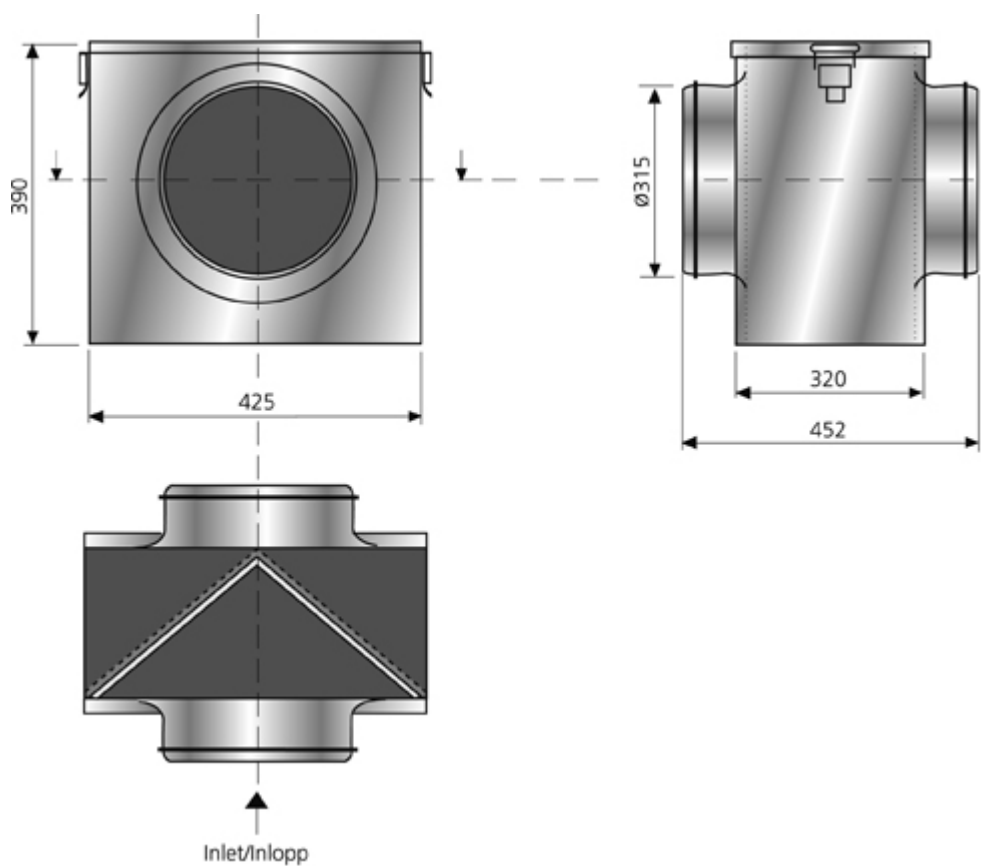

FLK 315

Skrzynka filtra FLK jest wyprodukowana ze stali ocynkowanej.
Dostarczana jest z filtrem G4.

WYMIARY

AKCESORIA

Akcesoria mechaniczne

FLK 315 Filtr