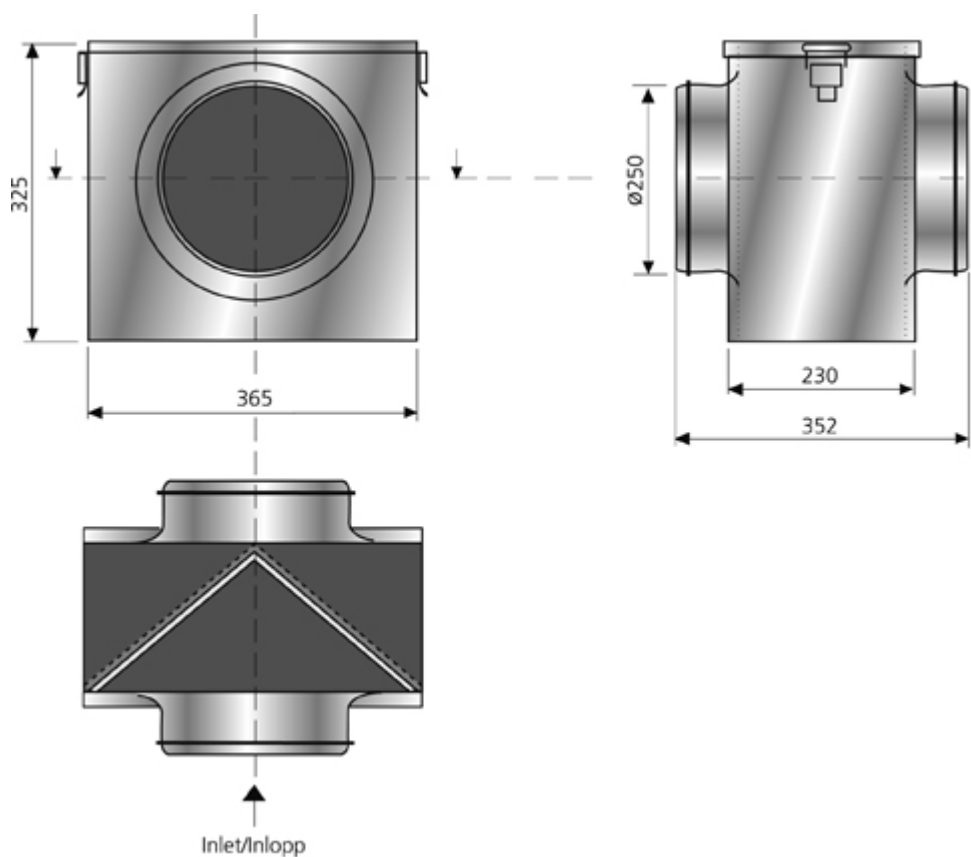

FLK 250

Skrzynka filtra FLK jest wyprodukowana ze stali ocynkowanej.
Dostarczana jest z filtrem G4.

WYMIARY

AKCESORIA

Akcesoria mechaniczne

FLK 250 Filtr