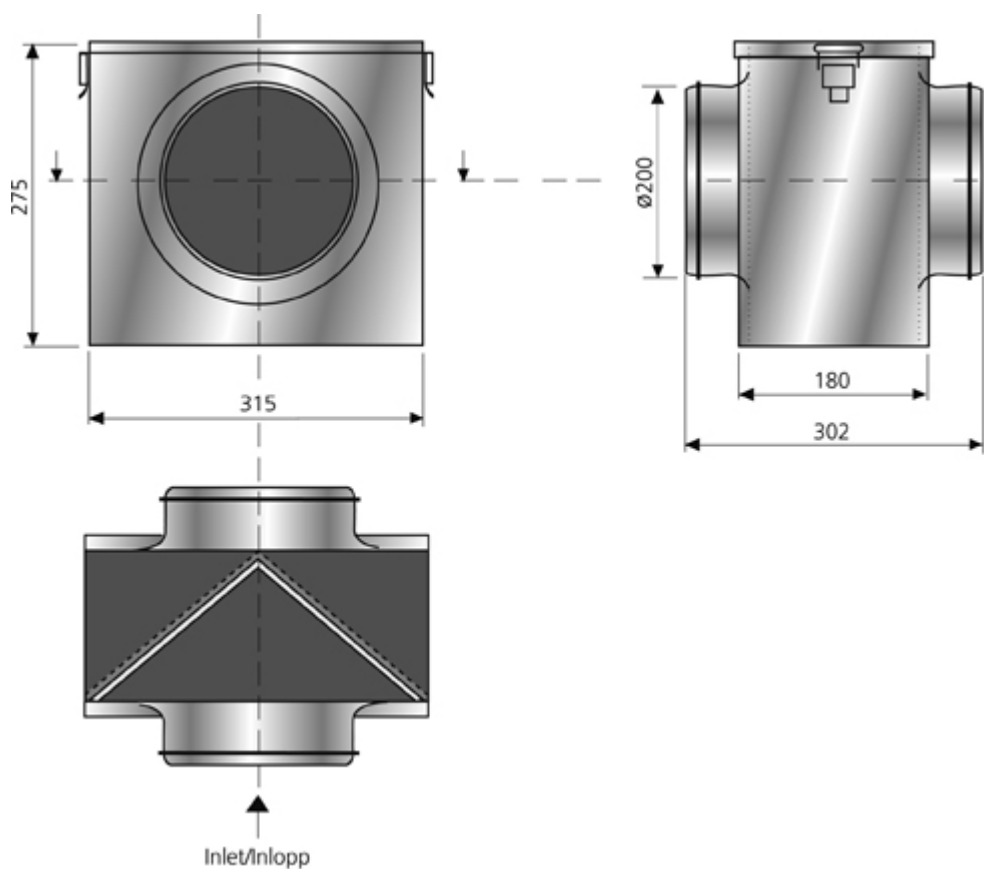

FLK 200

Skrzynka filtra FLK jest wyprodukowana ze stali ocynkowanej.
Dostarczana jest z filtrem G4.

WYMIARY

AKCESORIA

Akcesoria mechaniczne

FLK 200 Filtr